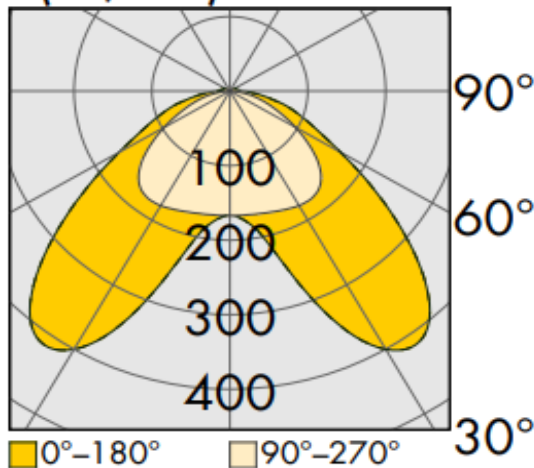

Technische Daten:

Lampenlichtstrom	18275 lm
Leuchtenlichtstrom	17360 lm
Systemeffizienz	145 lm/W
Systemleistung	120 W
Farbwiedergabeindex	≥ 80 Ra
Farbtemperatur	3000 K
Farbtoleranz	3
Lebensdauer	>36.000 h (L80/B10)
UGR	29,7
Spannung	230V / 50Hz
Umgebungstemperatur	-20 ... +50 °C

LVK:

I (cd/klm)

Dimensionen:

Länge-L	1500 mm
Breite-B	70 mm
Höhe-H	57 mm
Gewicht	2.5 kg

Diese Leuchte enthält eine Lichtquelle der Energieeffizienzklasse D

Letzte Änderung: Mittwoch, 25. Oktober 2023, technische Änderungen und Irrtümer vorbehalten